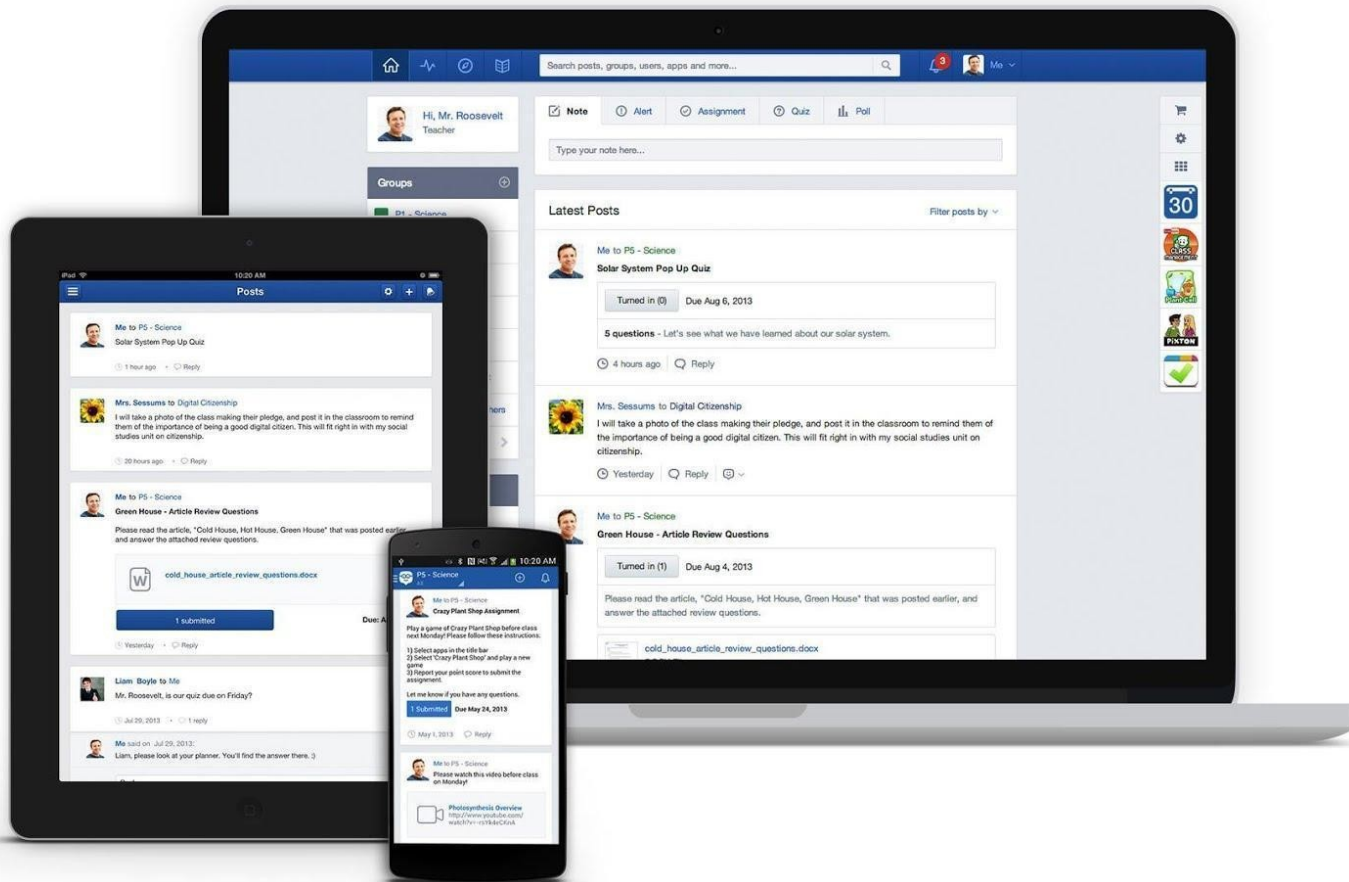

Edmodo

connette tutti gli allievi con le persone e le risorse
di cui hanno bisogno per esprimere il loro pieno
potenziale

Risultati attesi

I partecipanti saranno in grado di:

- Coinvolgere gli allievi in un ambiente di apprendimento familiare di tipo sociale
- Tenere traccia di tutte le valutazioni sia formative che sommative tramite il registro elettronico integrato
- Personalizzare l'apprendimento tramite le varie attività individuali e di gruppo che il docente vorrà proporre ai suoi allievi

Perché Edmodo?

Coinvolgimento

Edmodo è progettato per entusiasmare gli studenti visto che i docenti possono creare facilmente un'esperienza di apprendimento mista (blended).

Connessione

I docenti sono al centro di una potente rete che li collega con gli studenti, i genitori e gli amministratori di scuole.

Personalizzazione

Edmodo offre delle app, facili da usare, che coinvolgono gli studenti in un apprendimento personalizzato.

Valutazione

Edmodo rende semplice tracciare il progresso degli studenti. I docenti possono avere il polso della situazione tramite quiz, compiti, sondaggi e discussioni.

Apprendimento 24/24, in qualunque luogo sia sul sito sia tramite l'app omonima

Edmodo è la rete sociale d'apprendimento più grande del mondo

A world map where the landmasses are represented by a dense collection of small, light blue dots. The background is black, making the dots stand out. The map shows the continents of North America, South America, Europe, and parts of Africa and Asia.